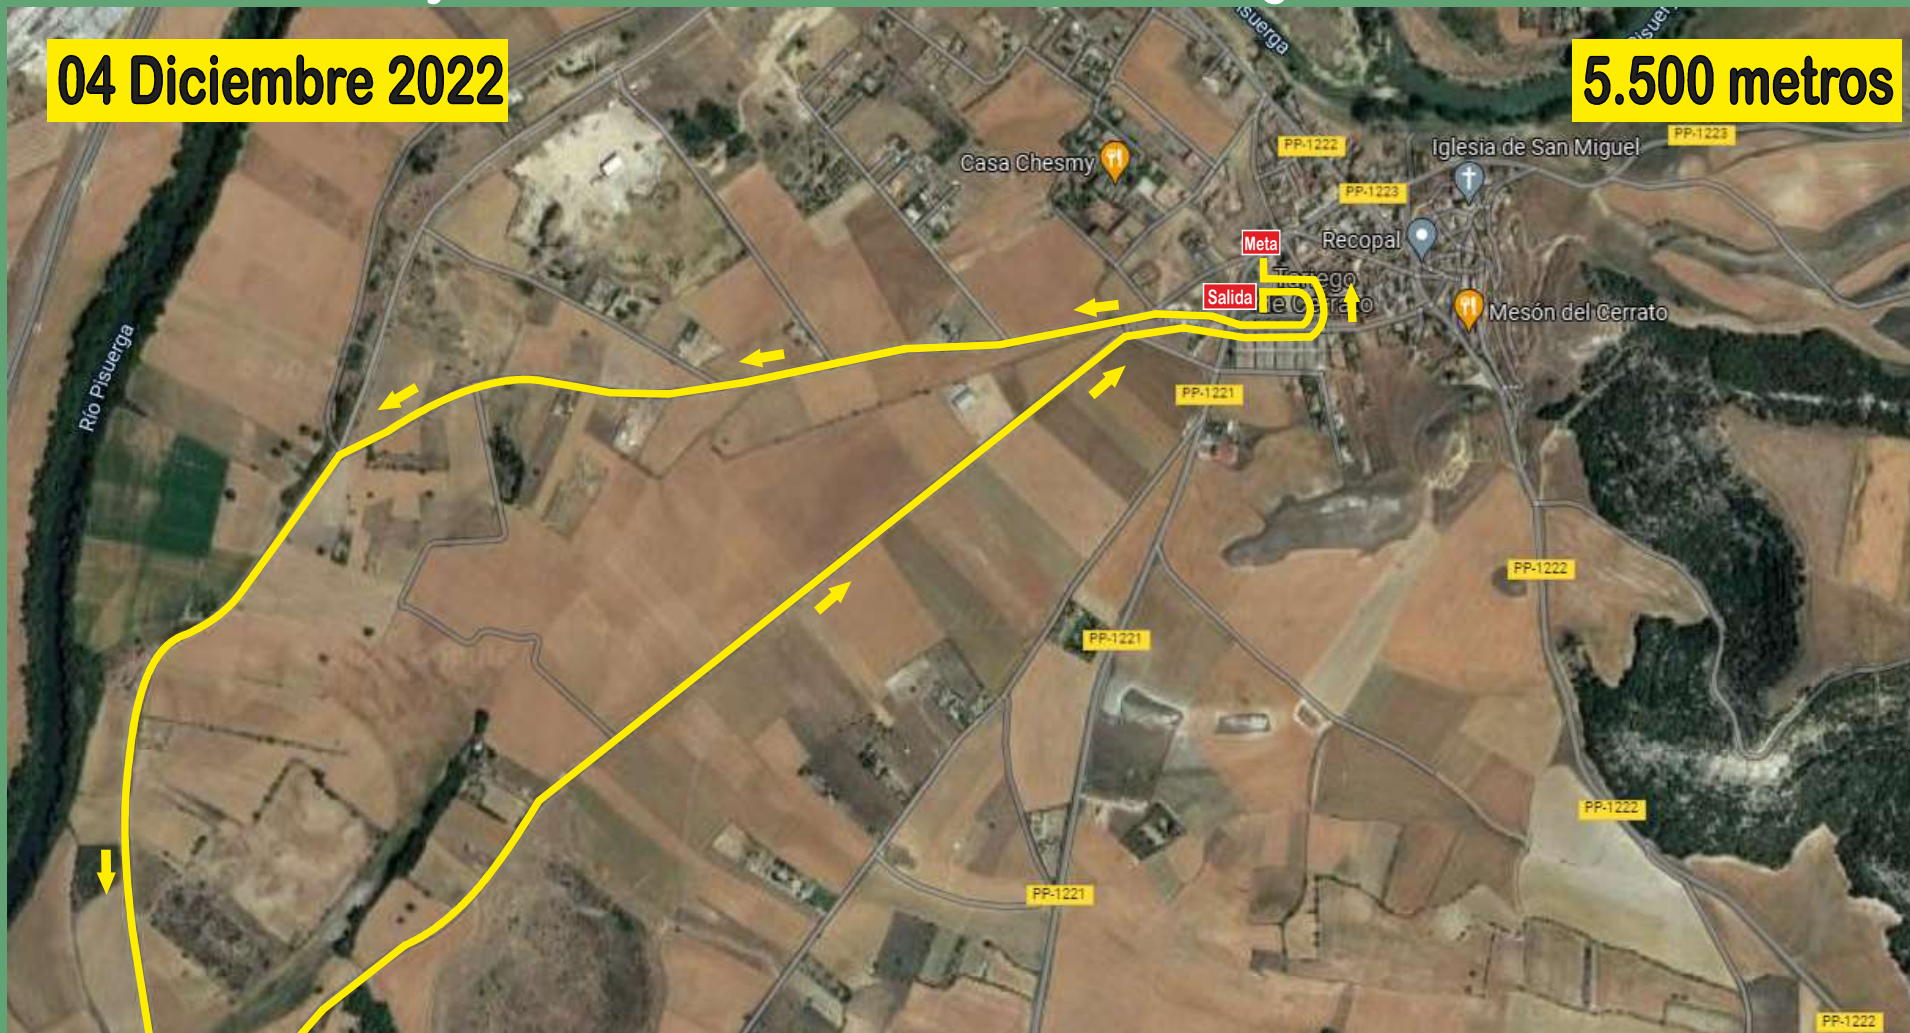

10ª Marcha y Carrera Solidaria Tariego de Cerrato 2022

04 Diciembre 2022

5.500 metros

Ayuntamiento
Tariego de Cerrato

*Caminamos juntos desde 2009
apoyando a afectados y familias*