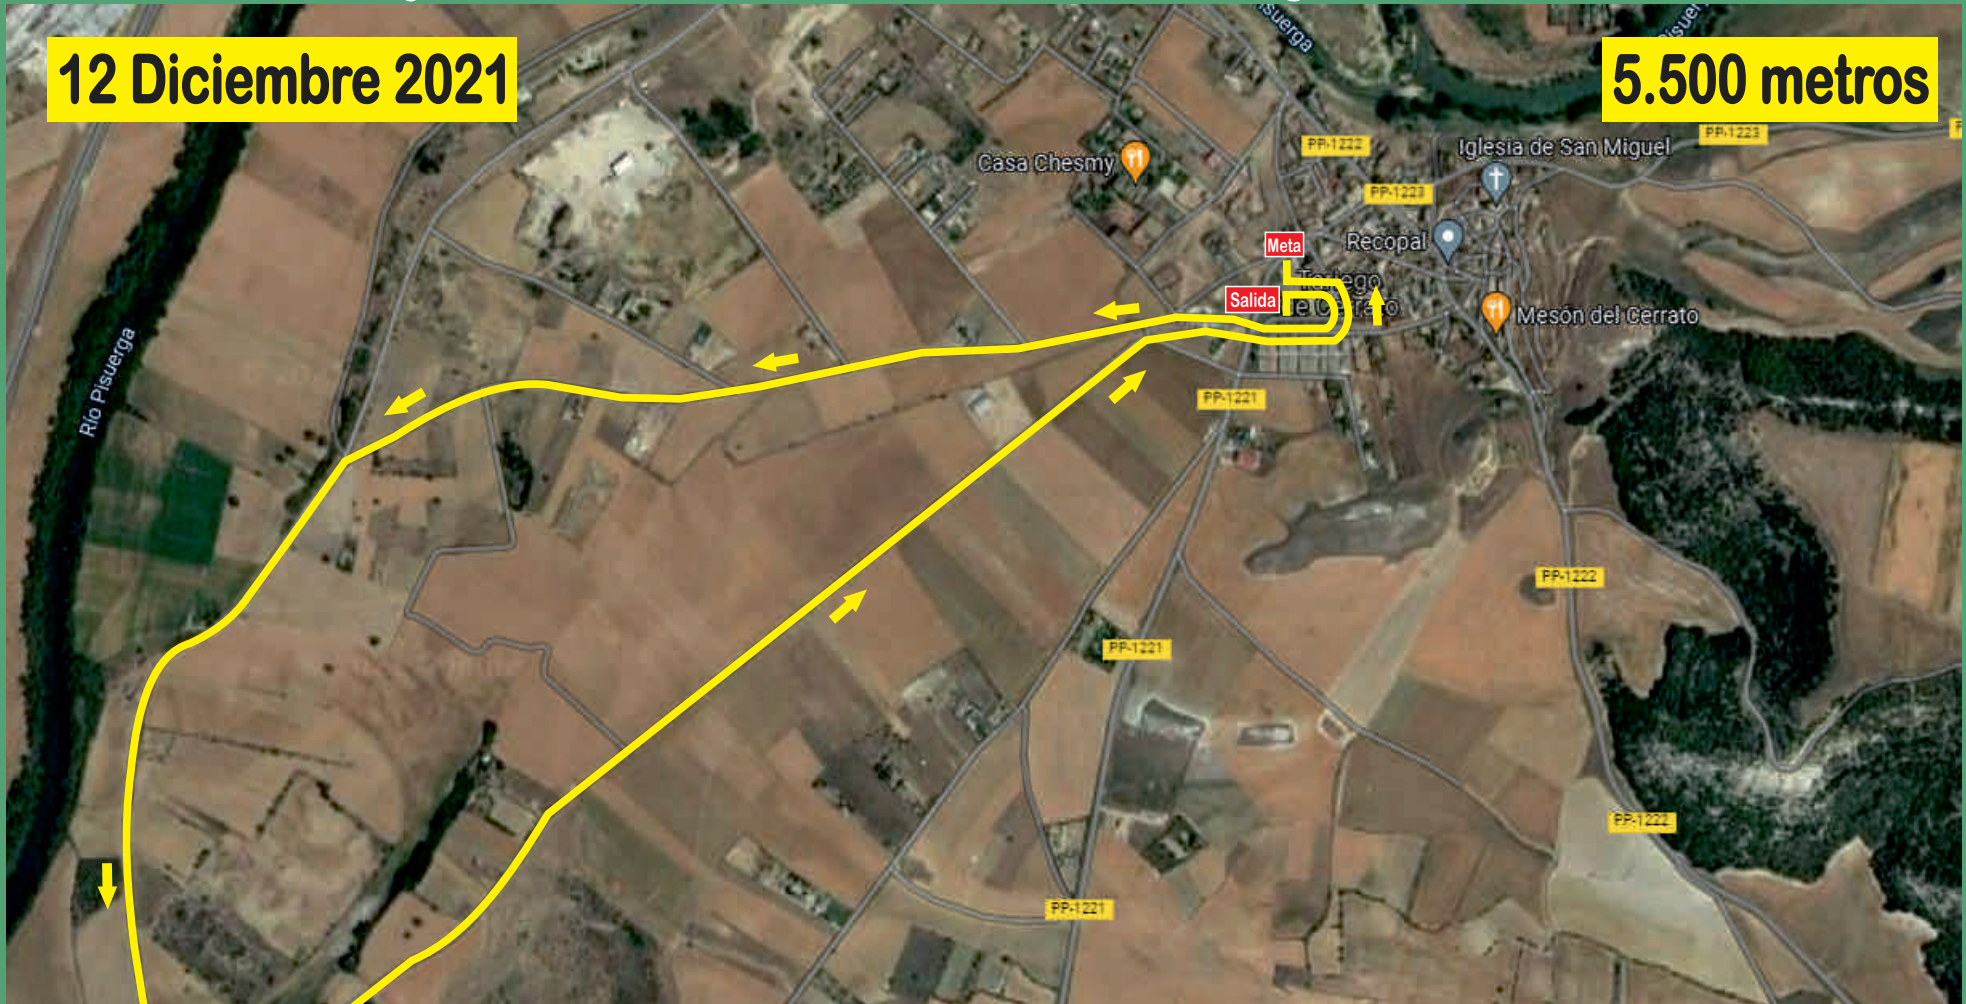

# 9ª Marcha y Carrera Solidaria Tariego de Cerrato 2021

12 Diciembre 2021

5.500 metros

Ayuntamiento  
Tariego de Cerrato

Diputación  
DE PALENCIA

deportes