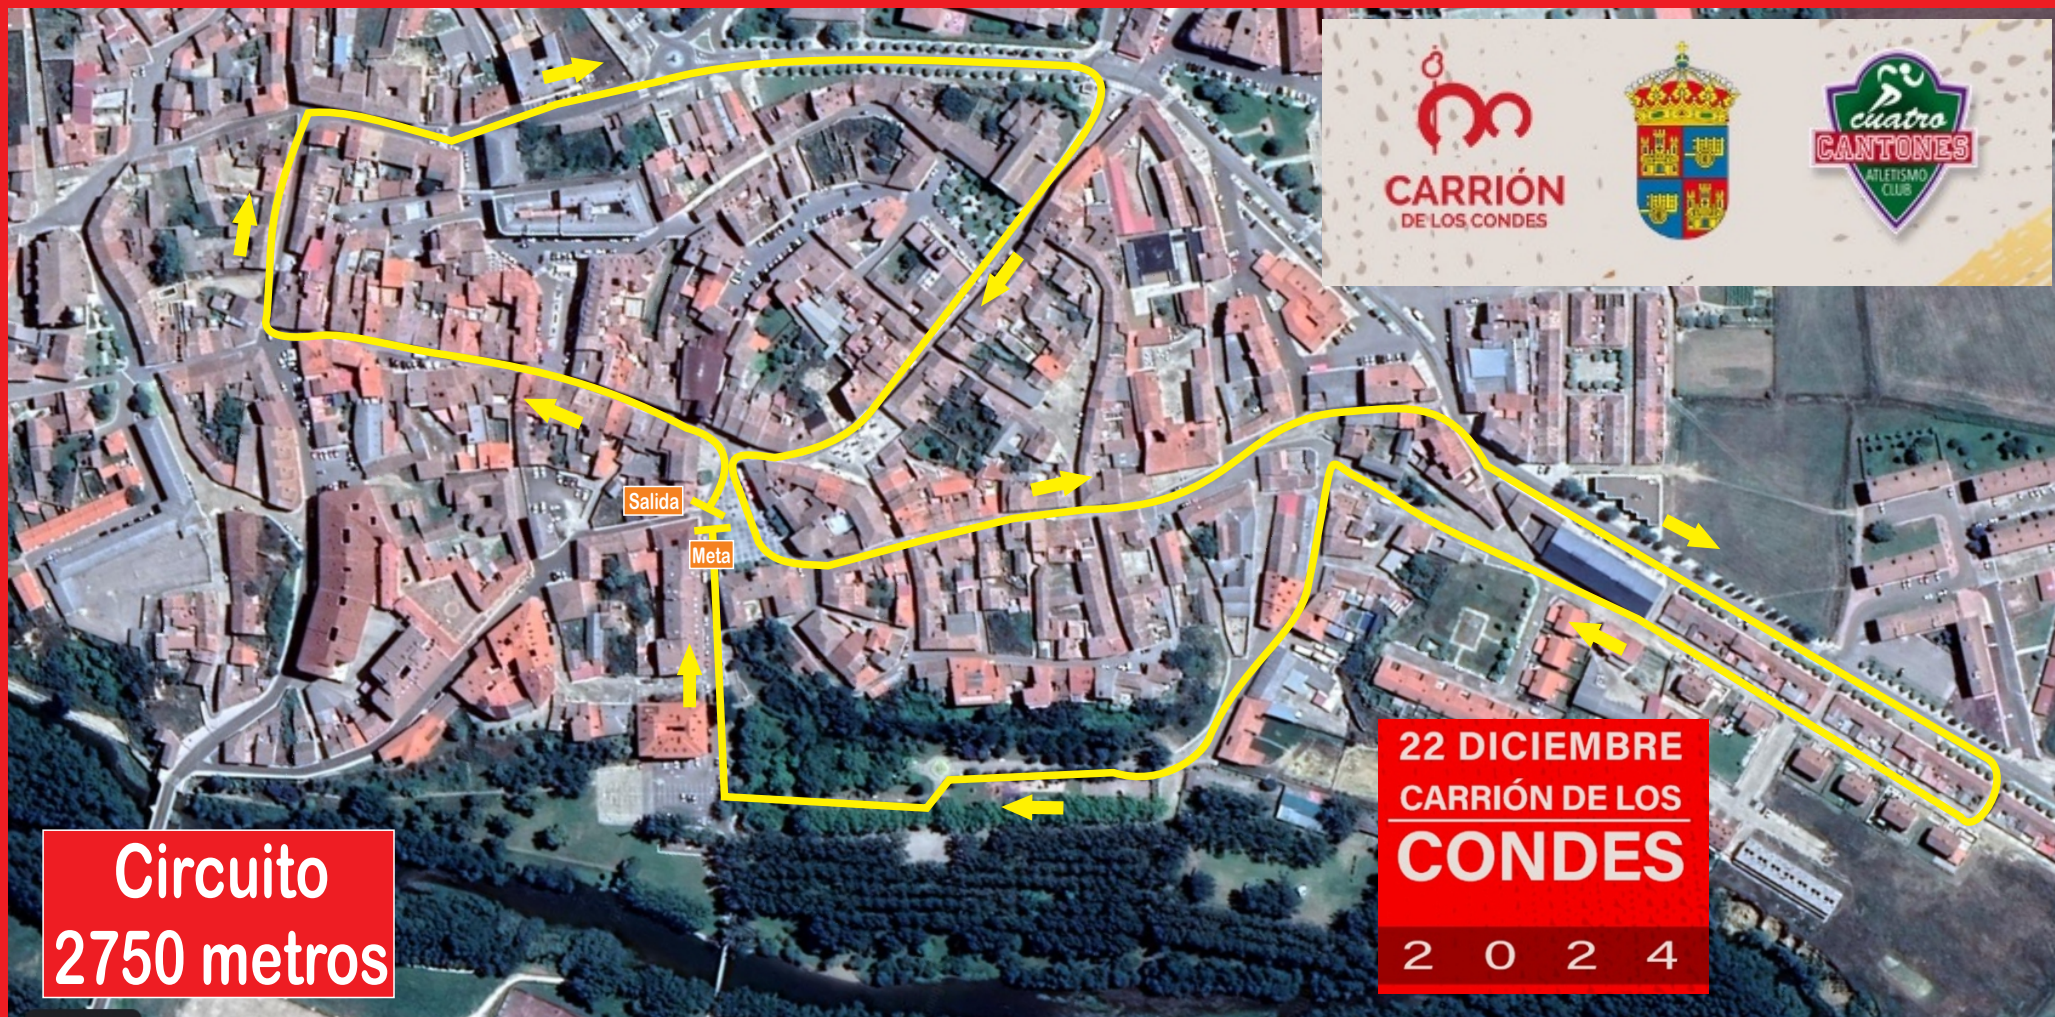

Sub 16 (años 2009/2010)

Salida: 11:30 horas, 2.750 mts (1 vuelta).

Sub 18 (años 2007/2008)

Salida: 11:30 horas, 2.750 mts (1 vuelta).

Senior - Master 45

Master 55 - Master 65

Salida: 11:30 horas, 5.500 mts (2 vueltas).

**Circuito
2750 metros**

**22 DICIEMBRE
CARRIÓN DE LOS
CONDES
2 0 2 4**