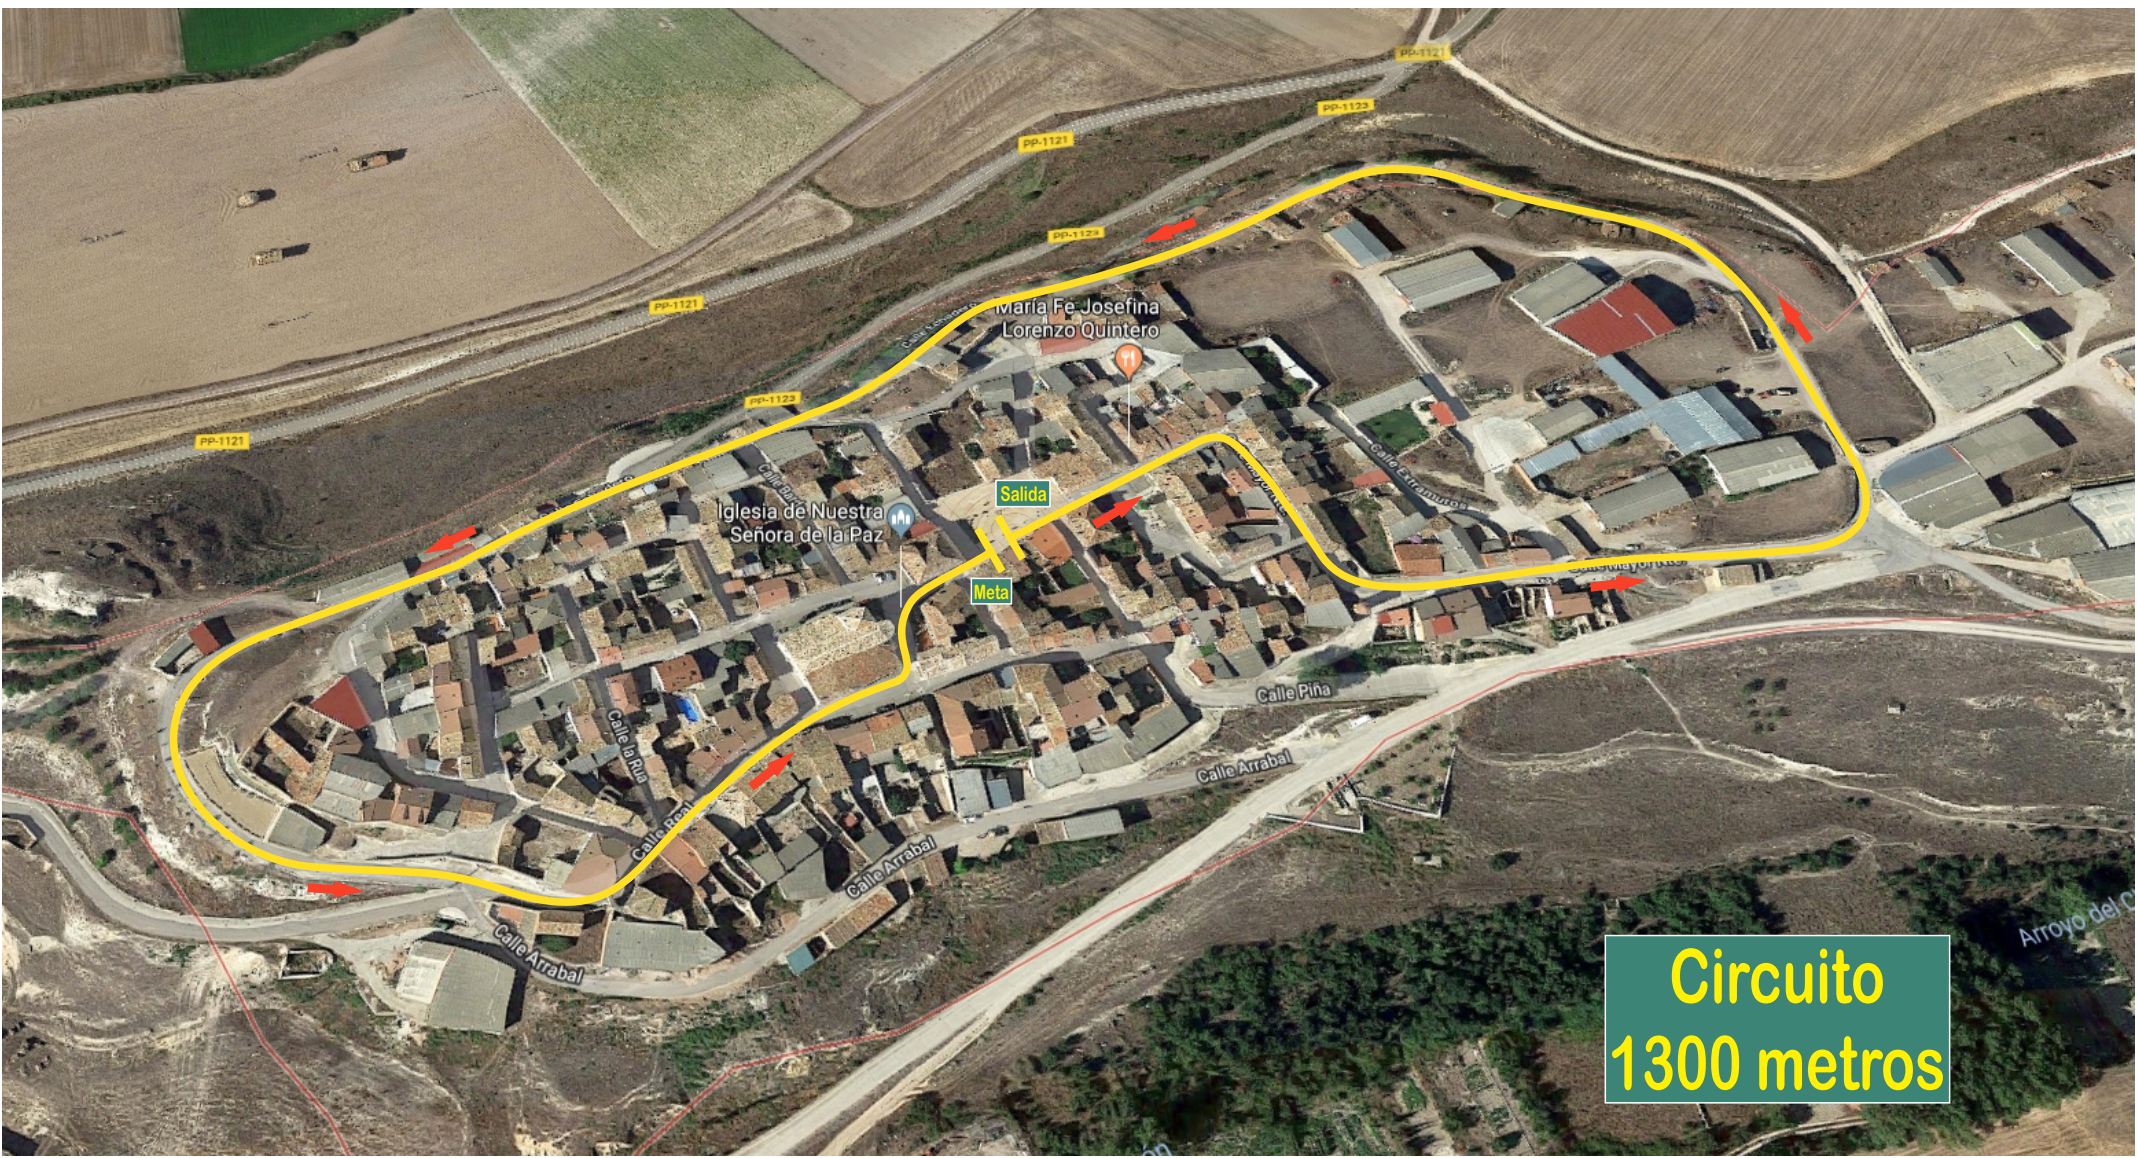

2ª Carrera Popular Verano Cerrateño CASTRILLO DE ONIELO

Circuito
1300 metros