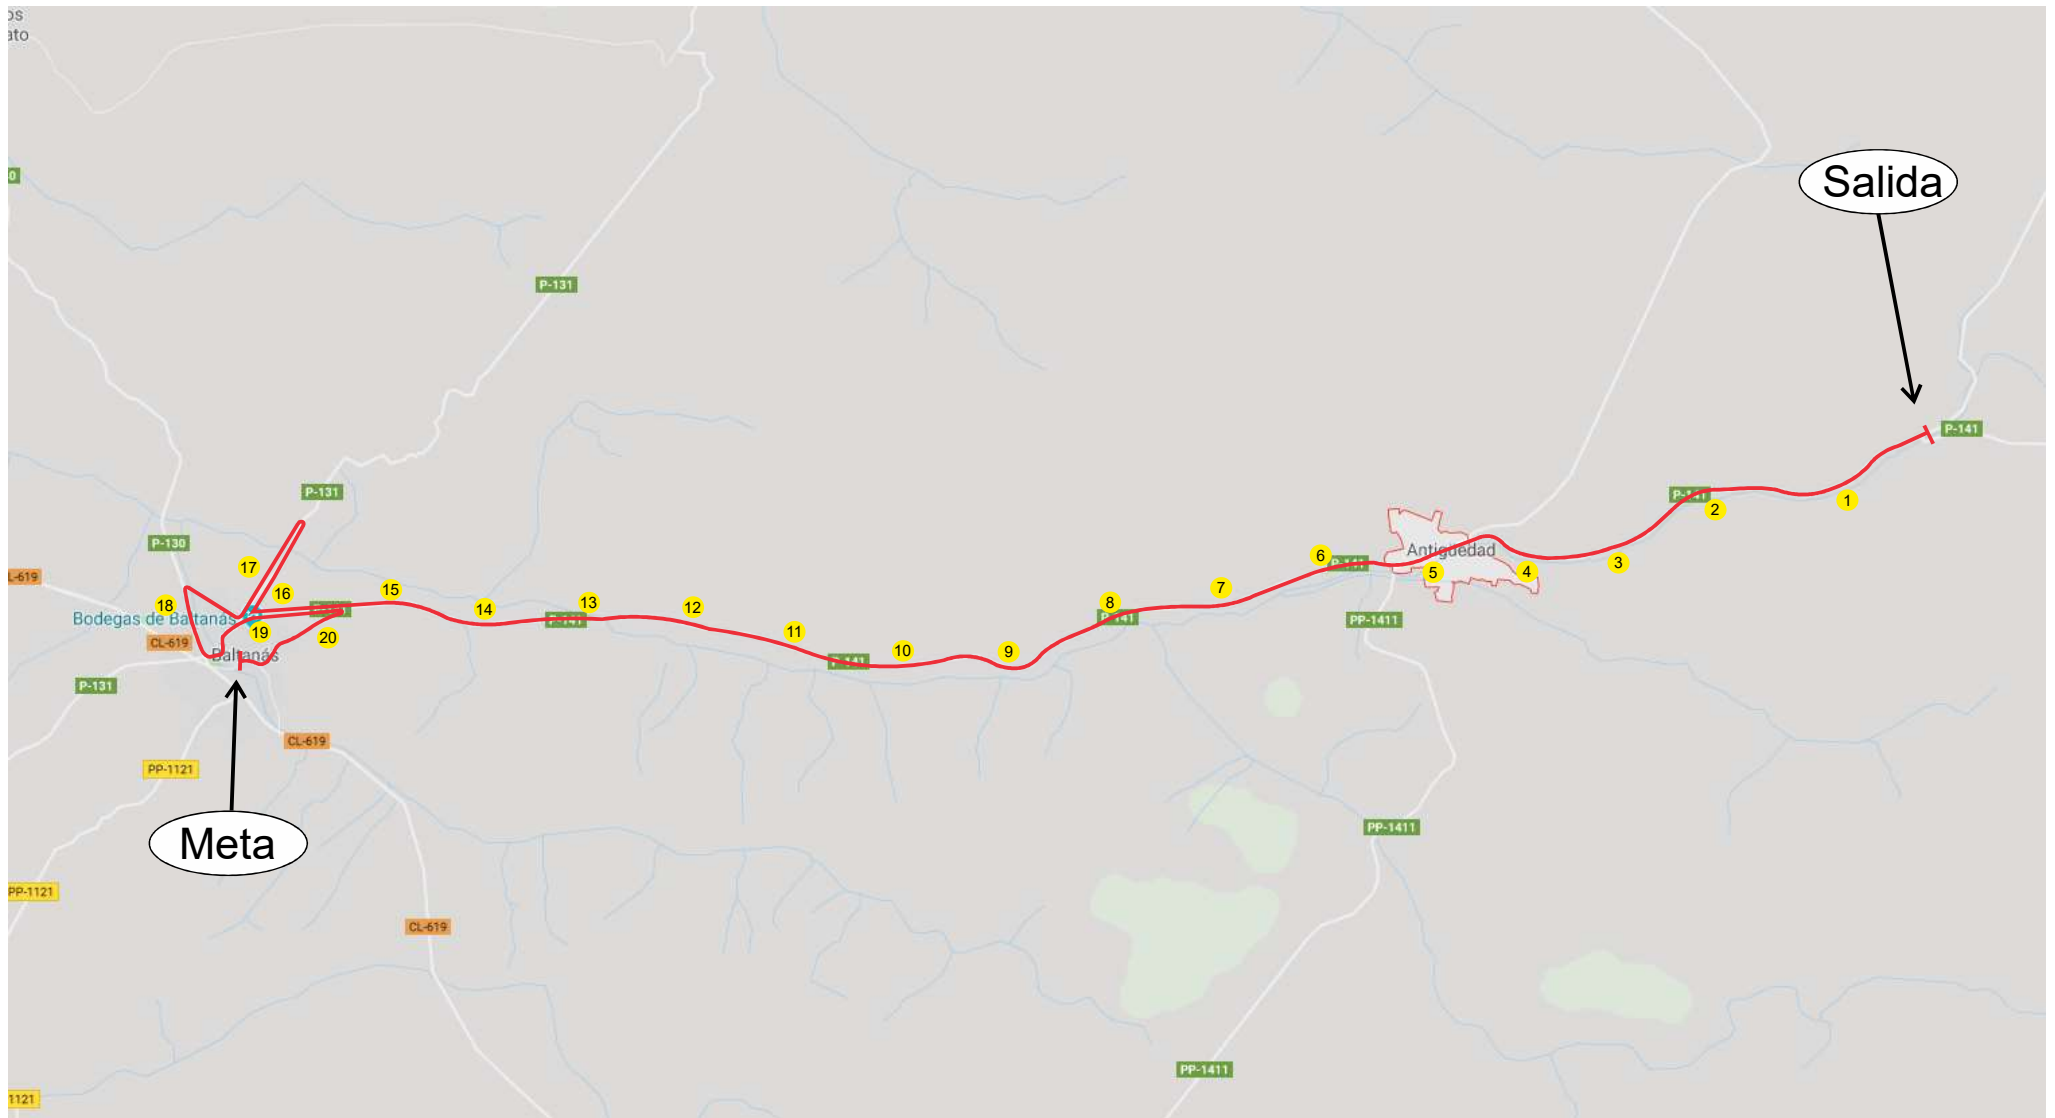

Circuito 37ª Media Maratón del Cerrato

Salida: Ermita Ntra. Sra. de Garón, Antigüedad (Palencia)

Meta: Plaza España, Baltanás (Palencia)

Circuito 37^a Media Maratón del Cerrato

Salida: Ermita Ntra. Sra. de Garón, Antigua (Palencia)
Meta: Plaza España, Baltanás (Palencia)