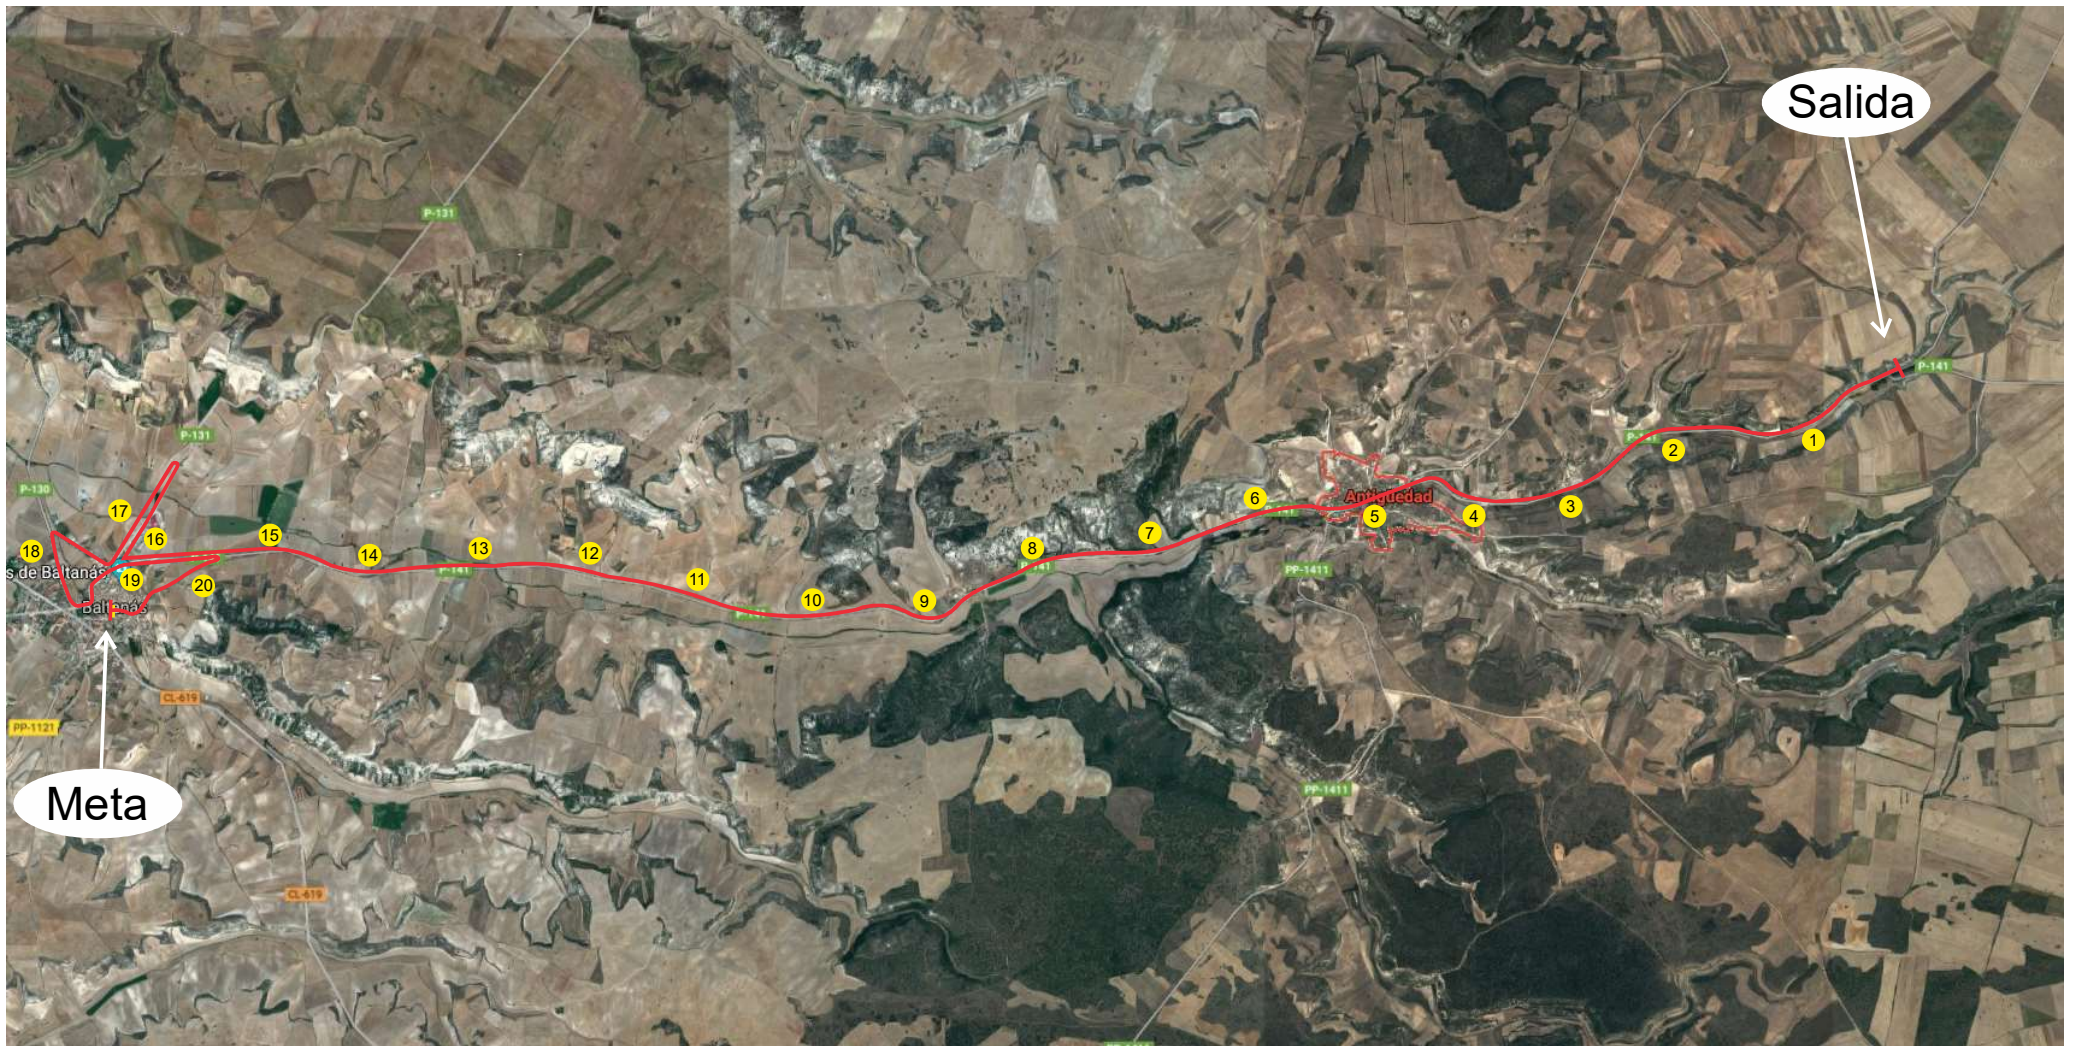

Circuito 37ª Media Maratón del Cerrato

Salida: Ermita Ntra. Sra. de Garón, Antigüedad (Palencia)

Meta: Plaza España, Baltanás (Palencia)

Circuito 37^a Media Maratón del Cerrato

Salida: Ermita Ntra. Sra. de Garón, Antigua (Palencia)
Meta: Plaza España, Baltanás (Palencia)